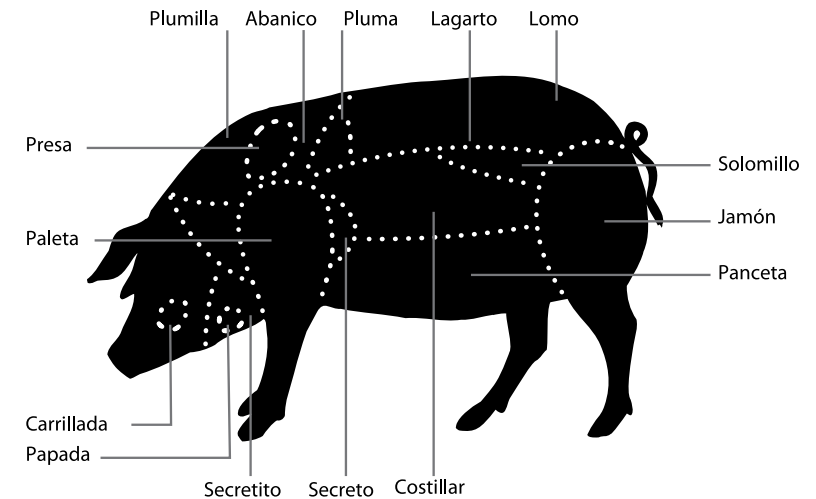

Cold cuts

HAM BELLOTA 100% IBERICO "EXTREM"

WHOLE LEG WITH BONE 8 kg/8,5kg	kg	93,40 €
WHOLE PALETA WITH BONE 4,5kg/5kg	kg	48,40 €

BONELESS COLD CUTS BELLOTA 100% IBERICO "EXTREM"

BONELESS HAM	kg	192,95 €
PALETA BIO	kg	108,40 €
LOMO 500g	kg	81,70 €
SALCHICHON 500g	kg	31,70 €
CHORIZO 500g	kg	31,70 €
SOBRASADA 500g	kg	33,20 €
FLAB "LARD"	kg	25,90 €

SLICED COLD CUTS BELLOTA 100% IBERICO "EXTREM"

HAM	80g	27,50 €
PALETA	40g	8,75 €
LOMO	80g	14,20 €
LOMITO	80g	19,20 €
SALCHICHON	80g	8,20 €
CHORIZO	80g	8,20 €

FROZEN BELLOTA MEAT 100% IBERICO "EXTREM"

PRESA	kg	56,00 €
PLUMA	kg	59,20 €
RACK 4 RIBS	kg	44,20 €
LOMO	kg	46,00 €
CARRILLERA	kg	38,20 €
LAGARTO	kg	26,70 €
SECRETO	kg	52,50 €
SOLOMILLO	kg	42,50 €
RIBS BBQ	kg	24,20 €